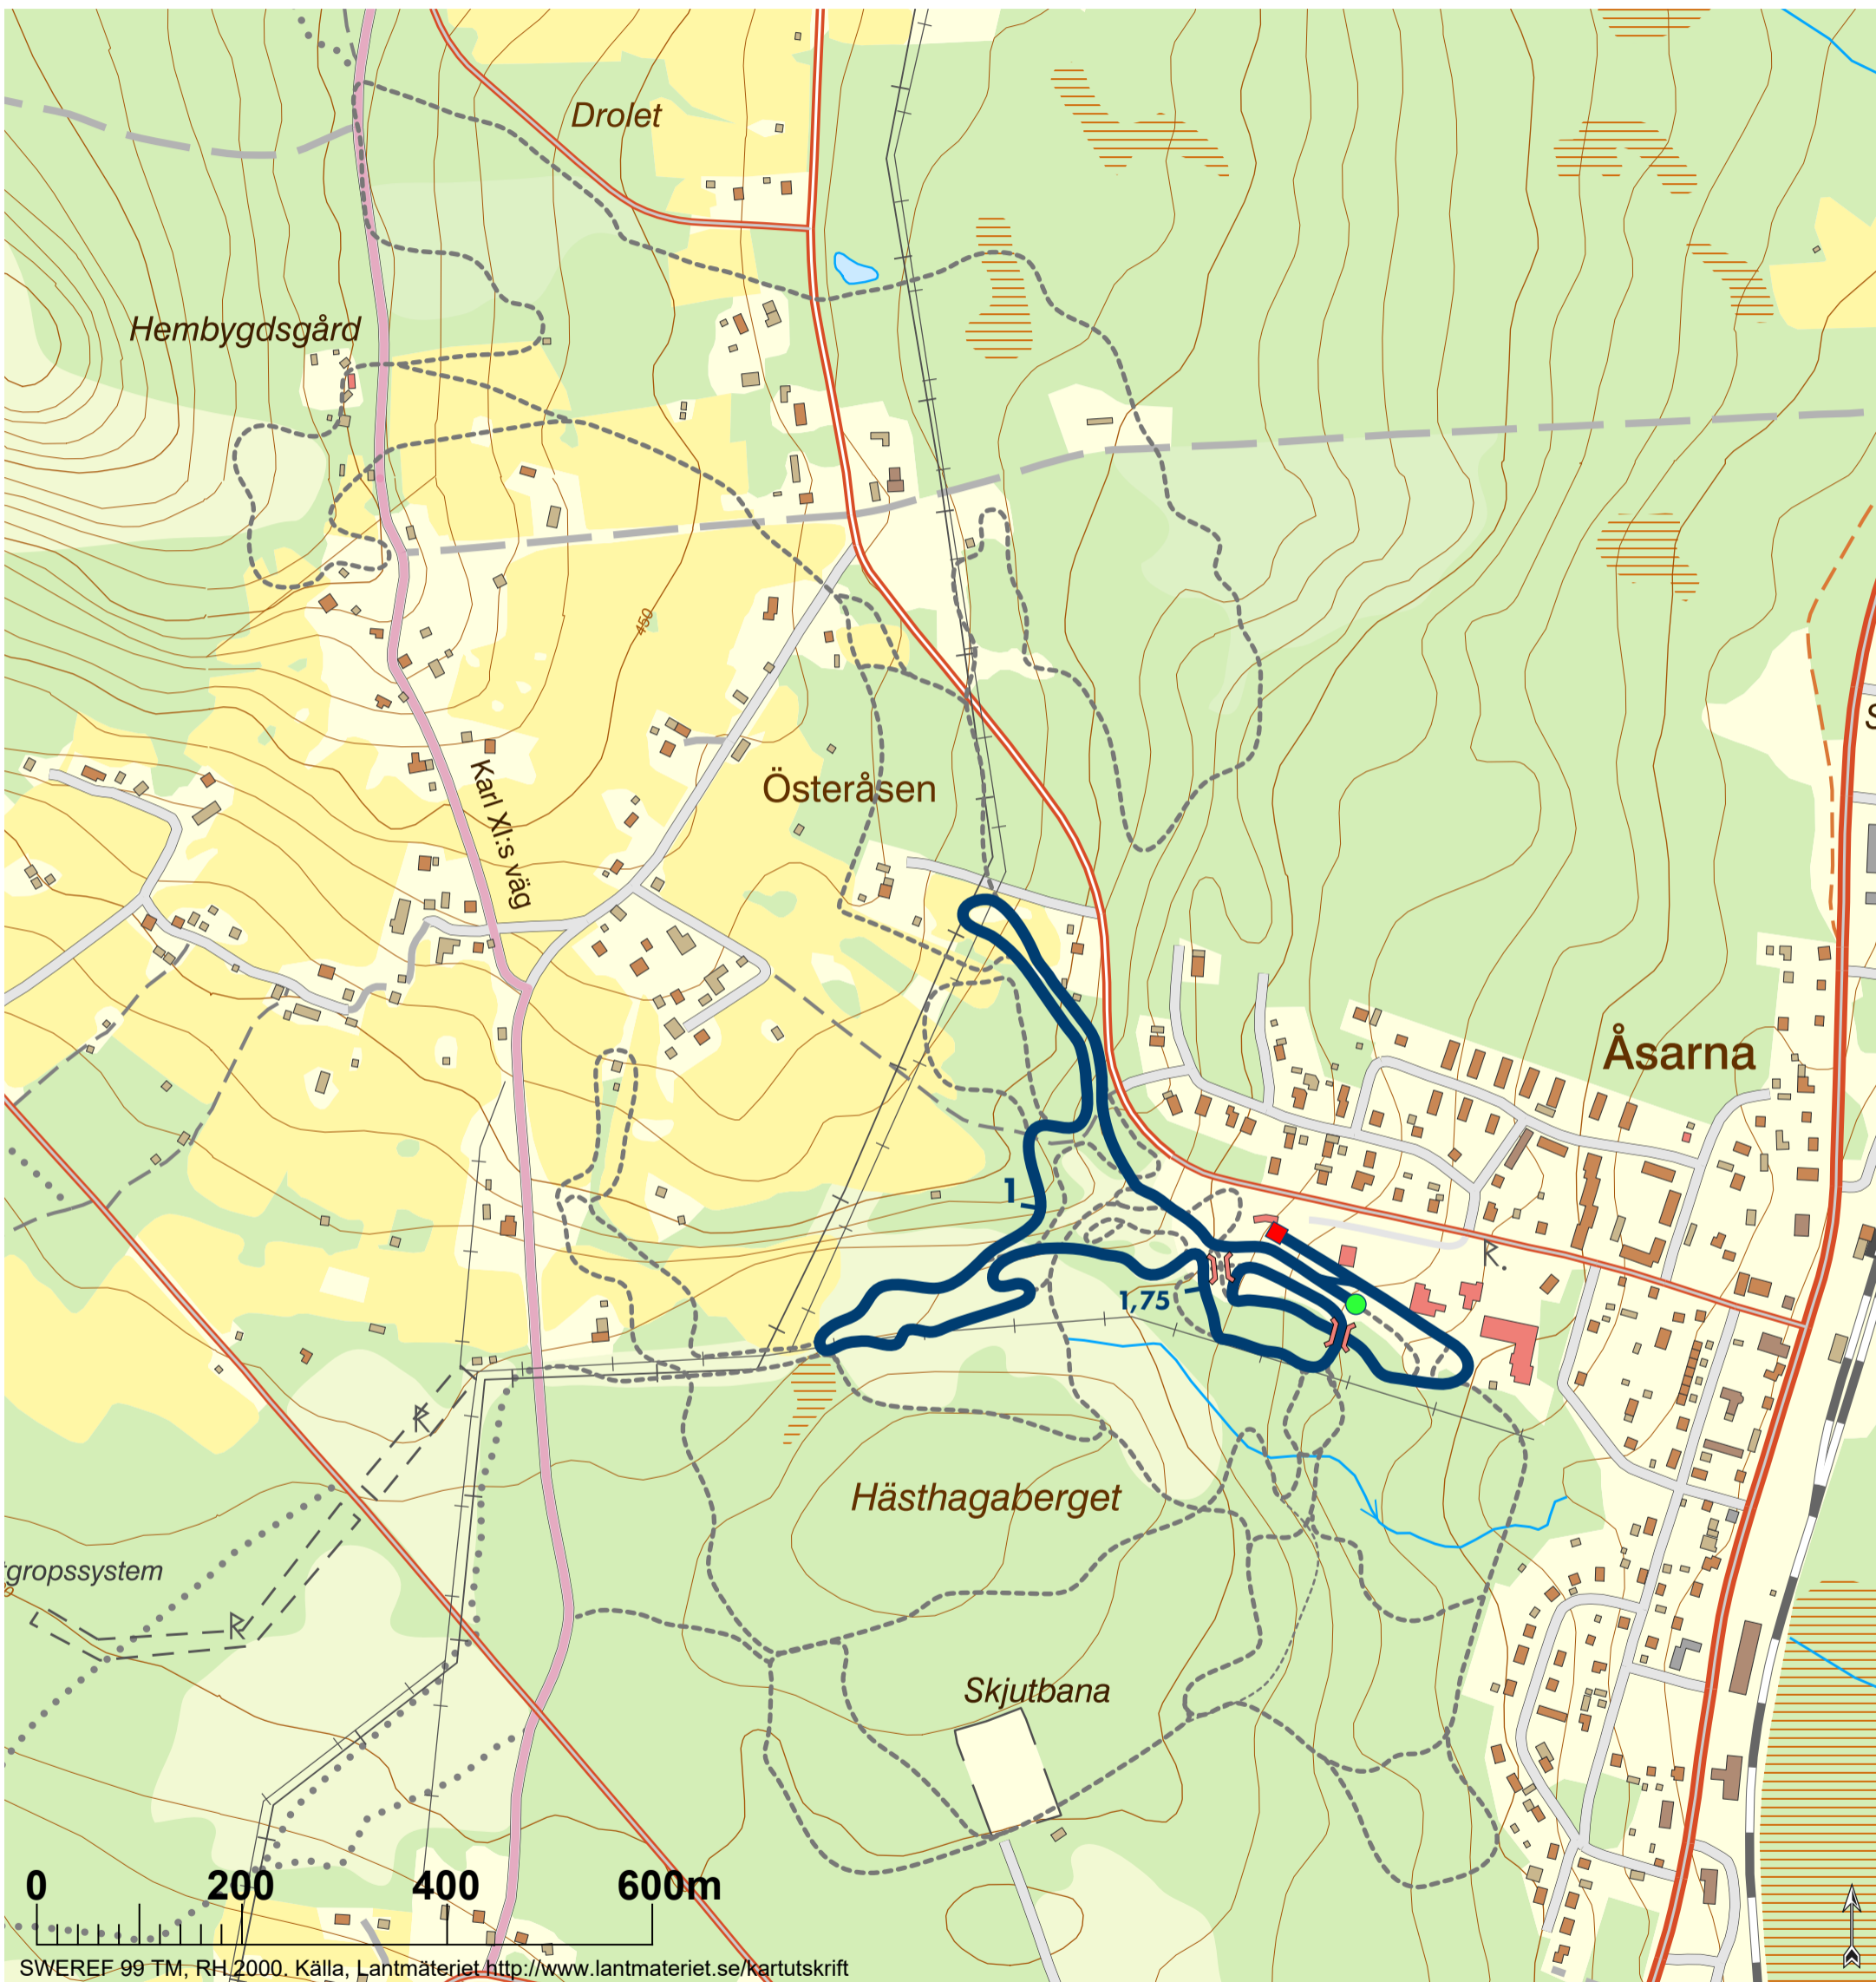

# Stafett Herr 3x5km

H17-20: 3x(2x2,5km)

SWEREF 99 TM, RH.2000. Källa, Lantmäteriet <http://www.lantmateriet.se/kartutskrift>