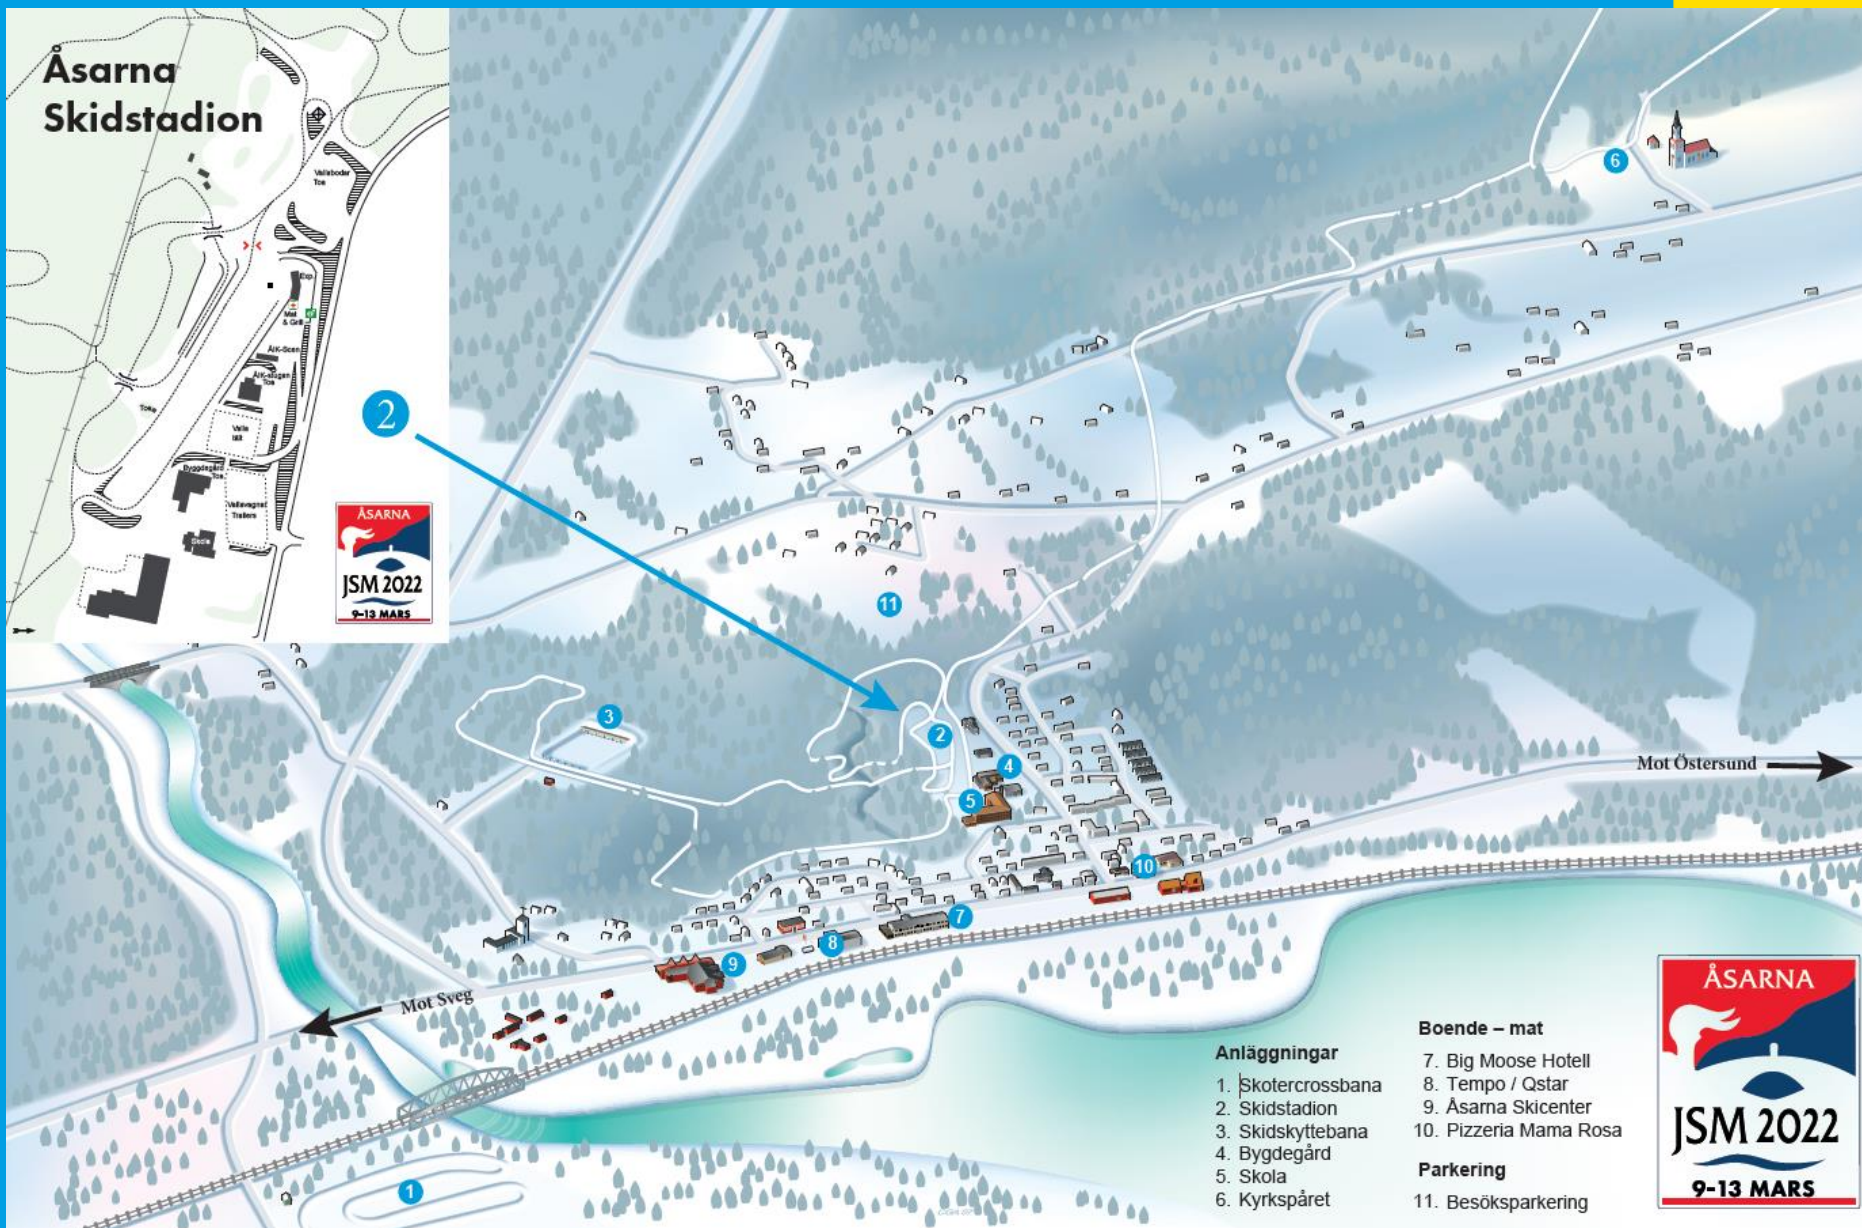

ÖVERSIKT ÖVER TÄVLINGSORTEN