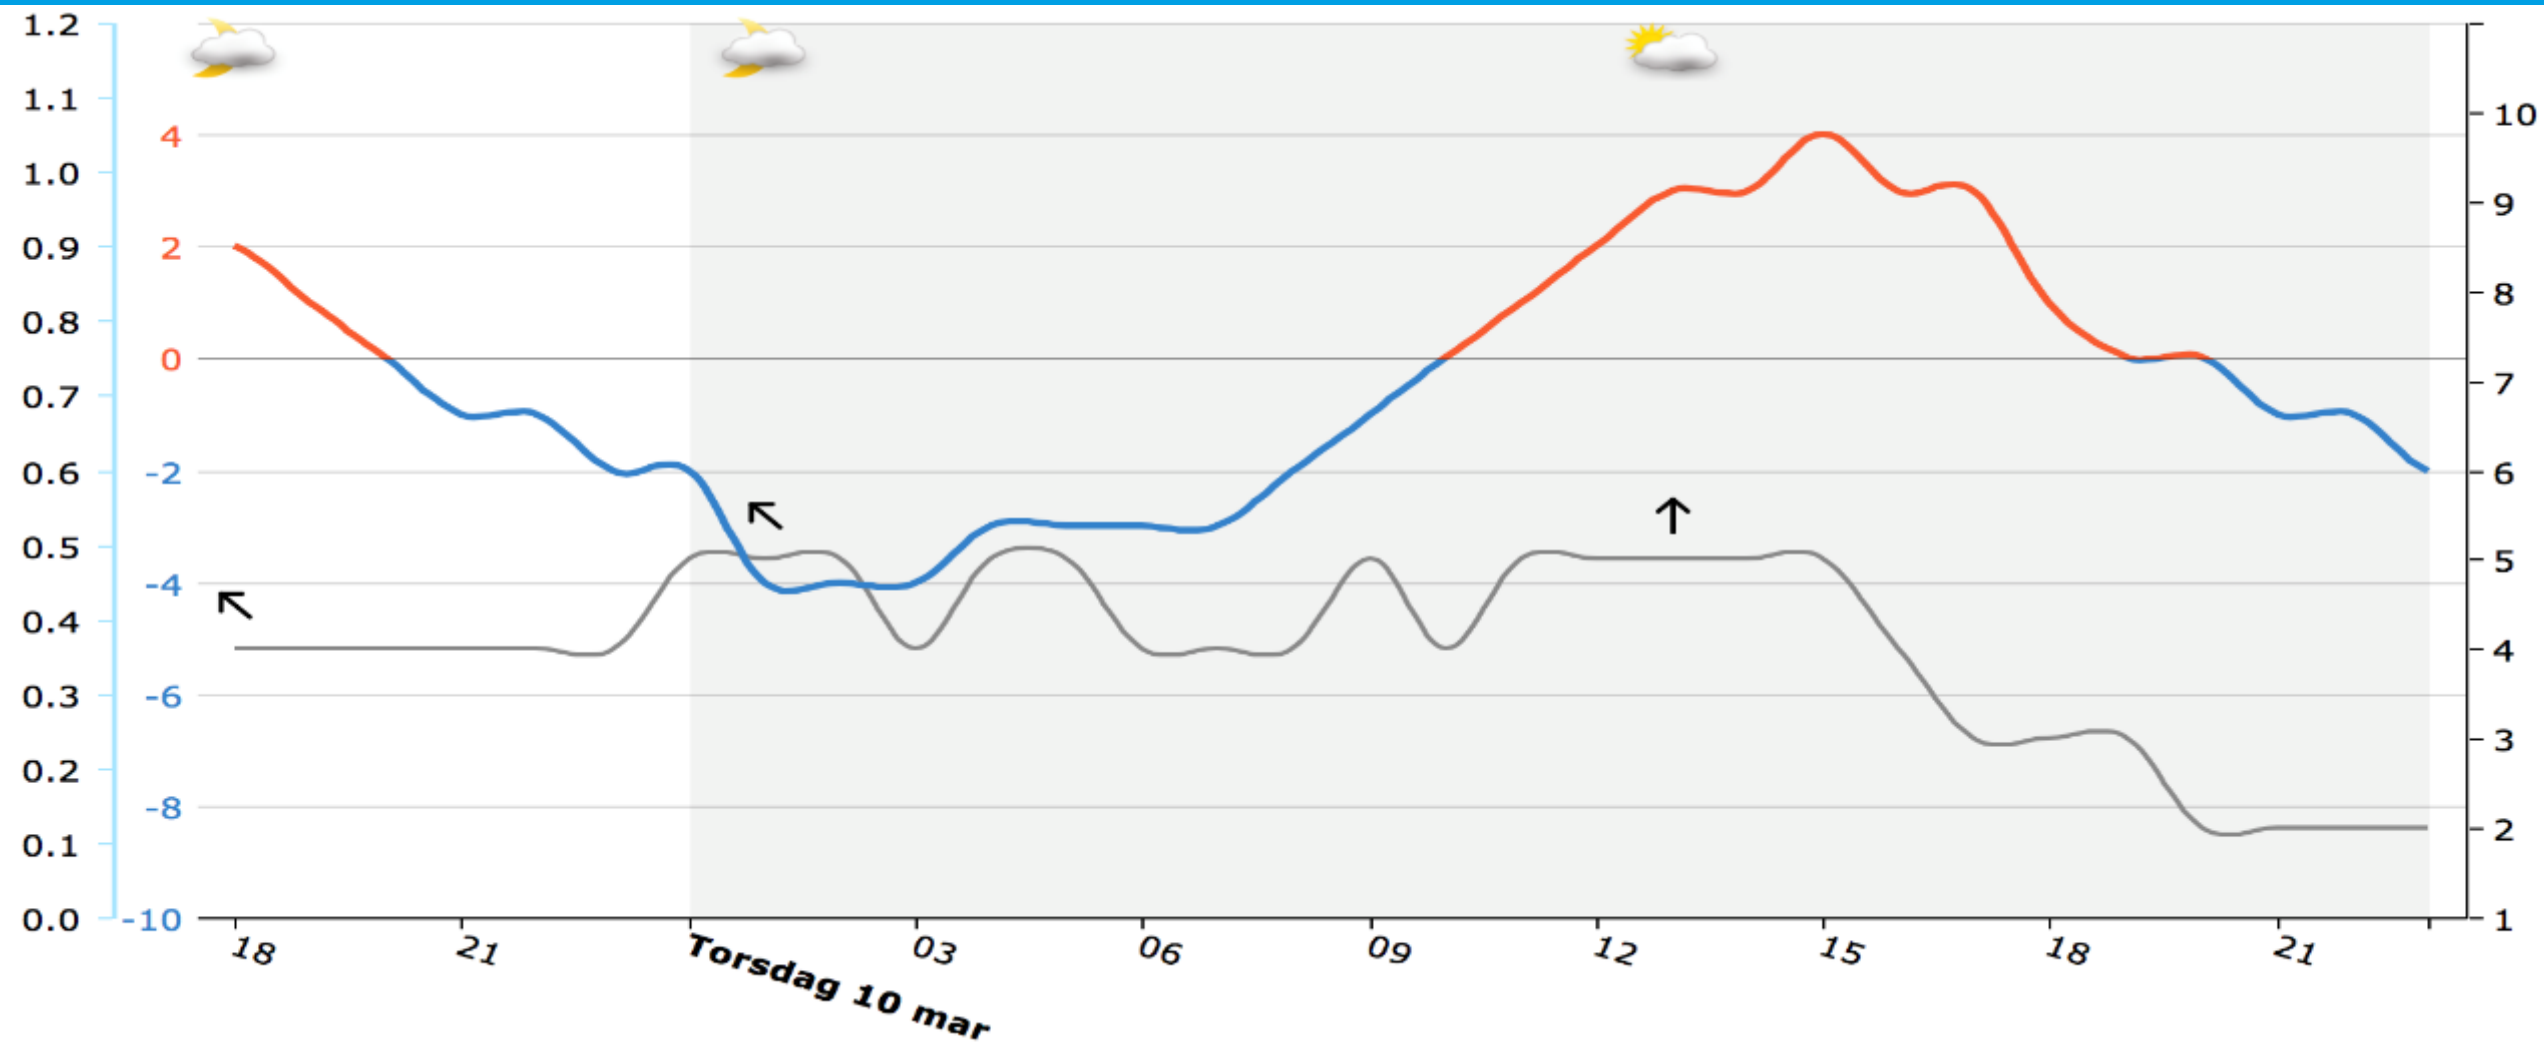

VÄDERPROGNOS

Imorgon
10 mar

0° 4°
-6°

☂ 0,0 mm

⇌ 3 m/s ↑
9 m/s

☀ 06.38
17.50

Säker

Dygnets nederbörd räknas från tor 00.00 till fre 00.00.

Tid	Väder	Nederbörd mm	Vind m/s (byvind)	Känns som °C	Luftfuktighet %	Lufttryck hPa	Sikt km
00	-5°	0,0	S ↑ 2 (5)	-9°	77	1027	>50
01	-6°	0,0	S ↑ 3 (6)	-10°	75	1027	>50
02	-6°	0,0	S ↑ 2 (6)	-10°	74	1027	20 – 50
03	-6°	0,0	SO ↙ 1 (5)	-6°	73	1027	10 – 20
04	-6°	0,0	S ↑ 1 (3)	-6°	72	1026	10 – 20
05	-5°	0,0	S ↑ 2 (4)	-9°	71	1025	>50
06	-5°	0,0	SO ↙ 1 (5)	-8°	71	1026	>50
07	-6°	0,0	SO ↙ 2 (5)	-9°	72	1026	10 – 20
08	-5°	0,0	SO ↙ 2 (4)	-8°	69	1026	10 – 20
09	-2°	0,0	S ↑ 1 (5)	-4°	65	1025	>50
10	0°	0,0	S ↑ 2 (5)	-2°	64	1026	20 – 50
11	3°	0,0	SV ↗ 3 (9)	-1°	61	1025	20 – 50
12	3°	0,0	SV ↗ 4 (9)	0°	58	1026	>50
13	4°	0,0	SV ↗ 3 (9)	1°	59	1026	20 – 50
14	4°	0,0	S ↑ 3 (8)	1°	61	1026	20 – 50
15	3°	0,0	S ↑ 3 (7)	0°	64	1026	20 – 50
16	2°	0,0	S ↑ 3 (8)	-1°	70	1026	20 – 50
17	1°	0,0	S ↑ 2 (7)	-2°	75	1026	10 – 20

VÄDERPROGNOS