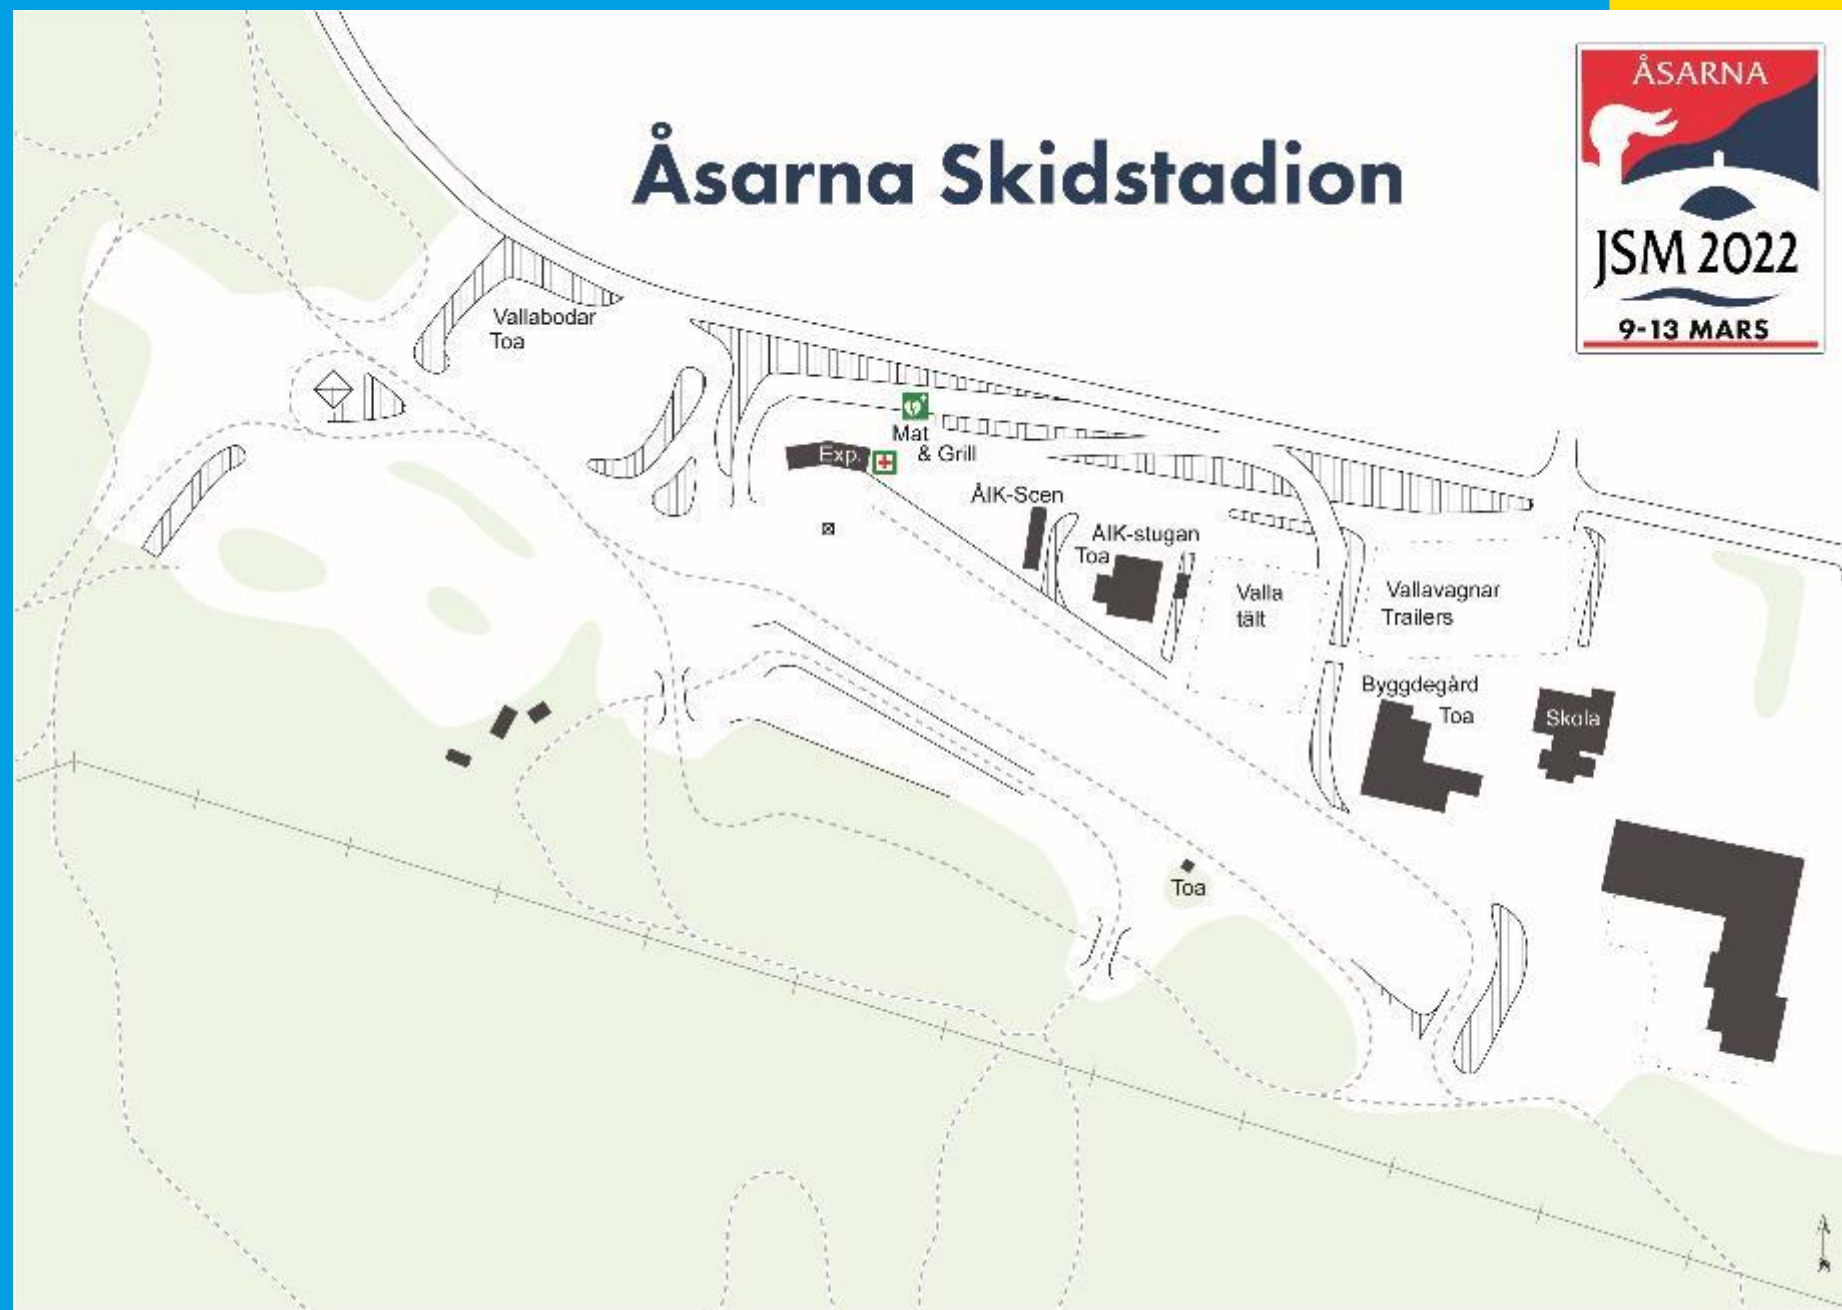

PRESENTATION AV TÄVLINGSARENAN

Åsarna Skidstadion

ÖVERSIKT PARKERING

TIDSSCHEMA FÖR TORSDAG 10 MARS

- 07:00 Uppvärmningsspår öppnar.
- 07:30 Tävlingsbanan öppnar.
- 09:20 Tävlingsbanan stängs.

- 09:30 D 17-18 Prolog Sprint K-stil
- 09:55 D 19-20 Prolog Sprint K-stil
- 10:15 H 17-18 Prolog Sprint K-stil
- 10:45 H 19-20 Prolog Sprint K-stil