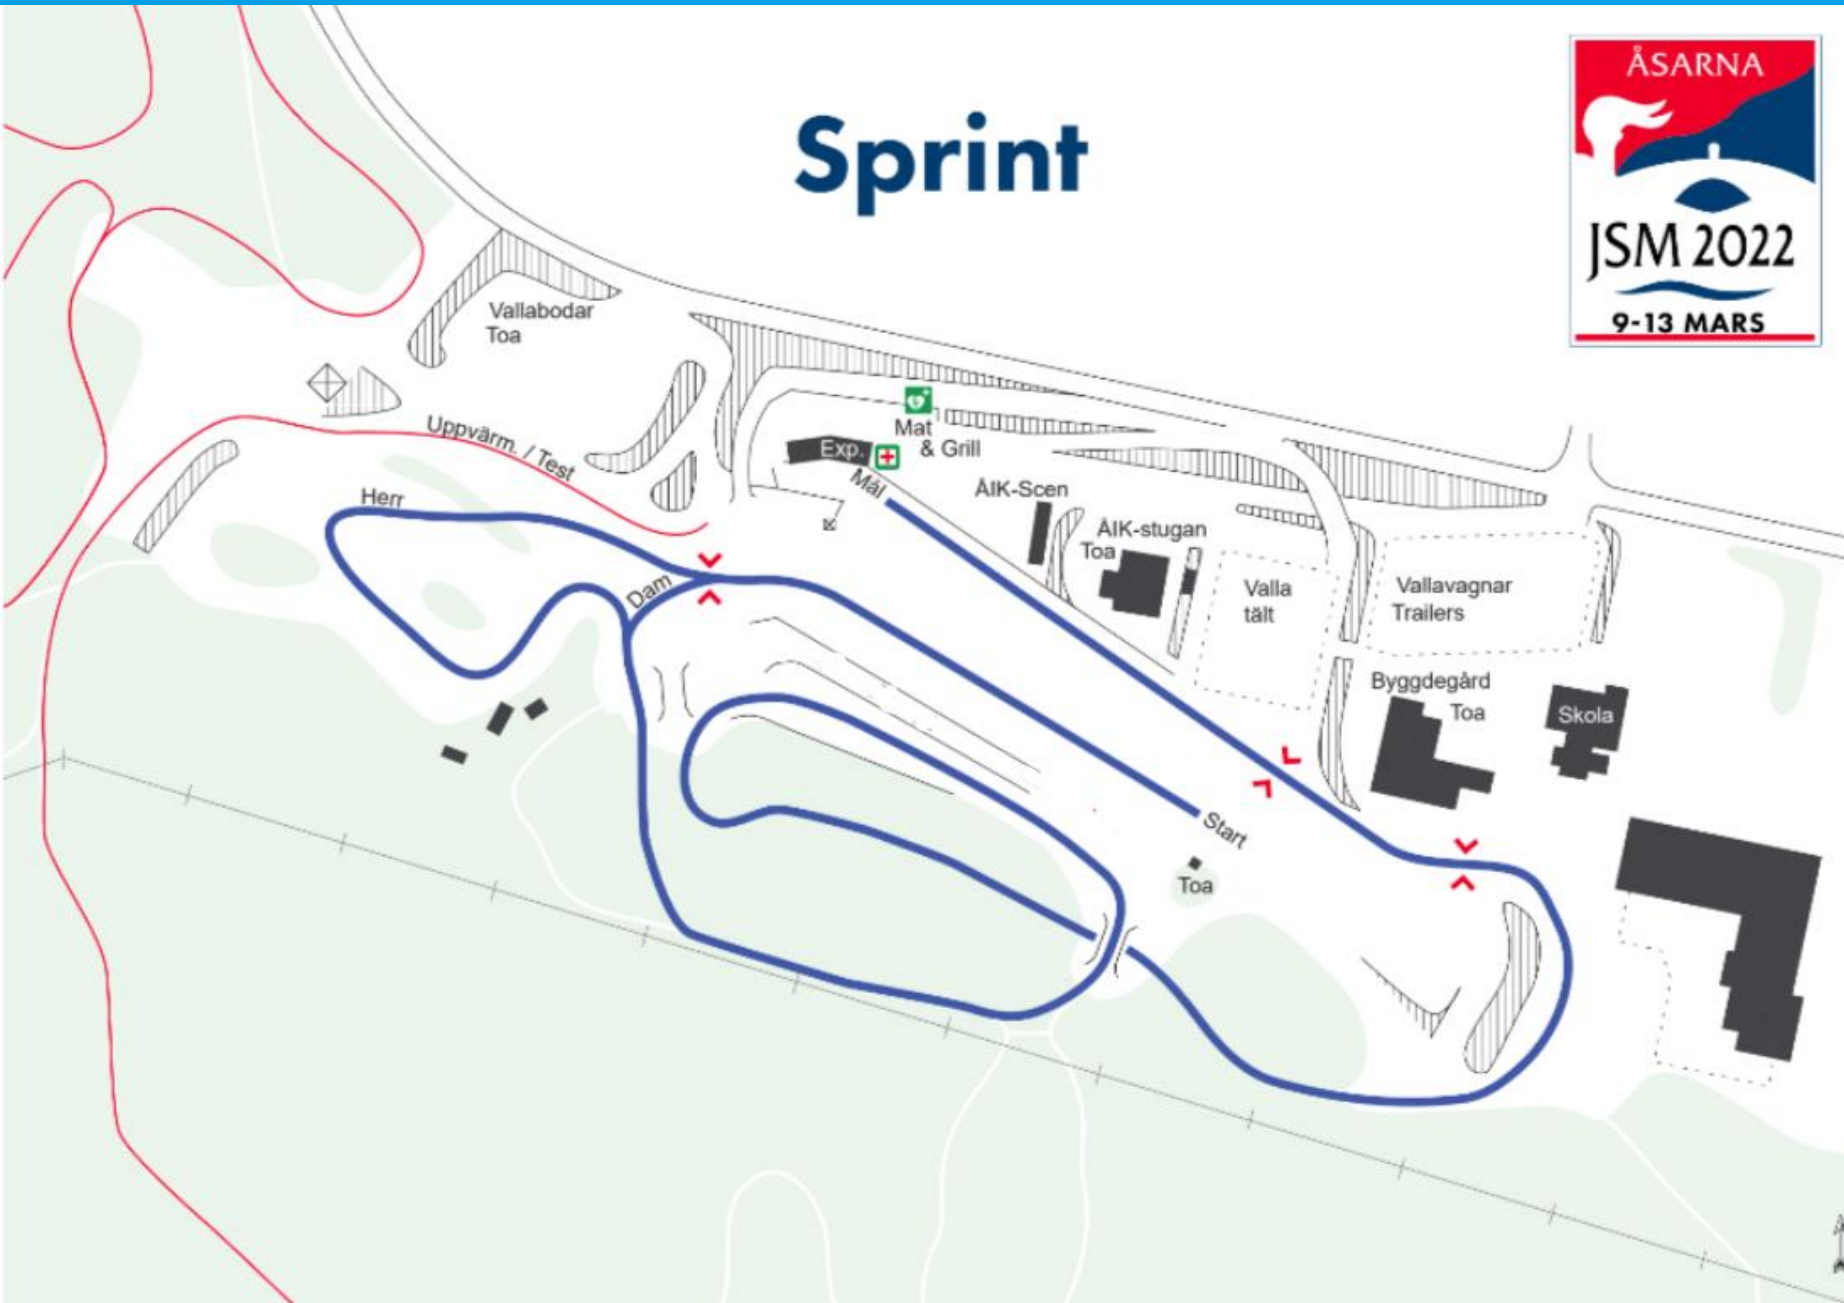

D 17-20: 1,1km

H 17-20: 1,3km

SWEREF 90 TM, RH 2000. Källa: Lantmäteriet <http://www.lantmateriet.se/kartofskrift>

PRESENTATION AV TÄVLINGSBANORNA

— Teknikzoner

UPPVÄRMNING

Sprint

SKIDTESTNING

Sprint

07:30 Testspår öppnar

09:00 Testspår STÄNGER

PROLOG

11:15 Testspår öppnar

11:50 Testspår STÄNGER

DAMFINALER

13:45 Testspår öppnar