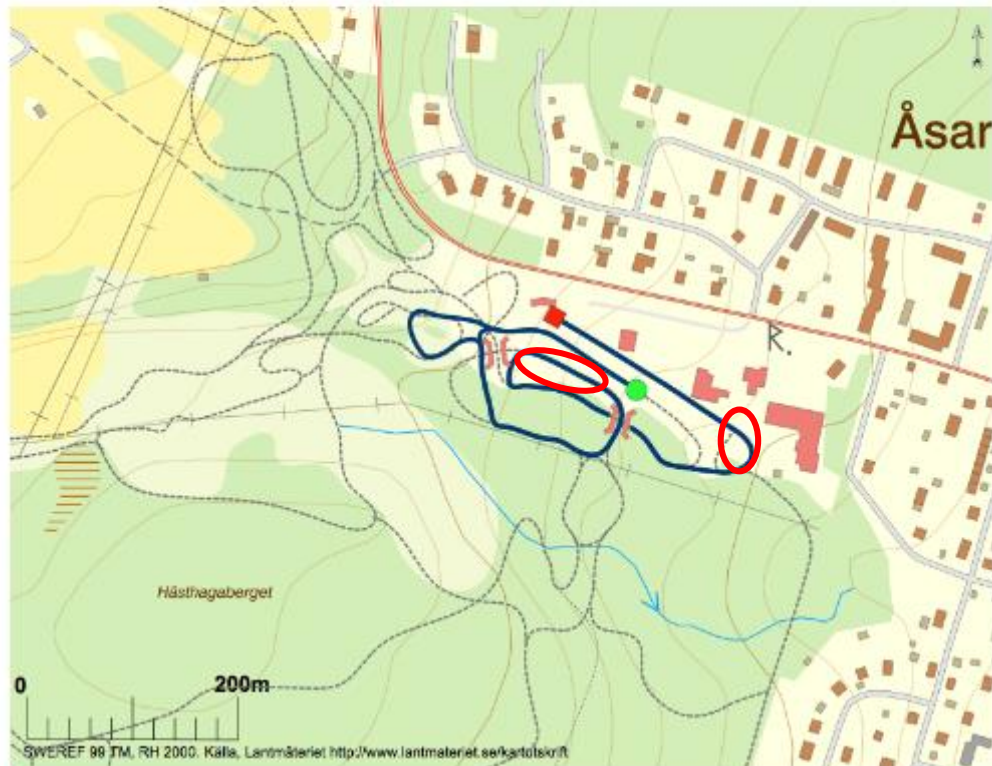

- 12:00 Damer Finaler
- 14:10 Herrar Finaler

- 16:15 Prisutdelning på stadion

Sprint

Course length:	1,123m	Height difference (HD):	21m	Lowest point:	375m
Course category:	D	Maximum climb (MC):	18m	Highest point:	396m
		Total climb (TC):	40m		
Course length:	1,282m	Height difference (HD):	30m	Lowest point:	375m
Course category:	D	Maximum climb (MC):	21m	Highest point:	405m
		Total climb (TC):	40m		

D 17-20: 1,1km

H 17-20: 1,3km

SWEREF 90 TM, RH 2000. Källa: Lantmäteriet <http://www.lantmateriet.se/kartofskrift>

PRESENTATION AV TÄVLINGSBANORNA

— Teknikzoner

UPPVÄRMNING

Sprint

SKIDTESTNING