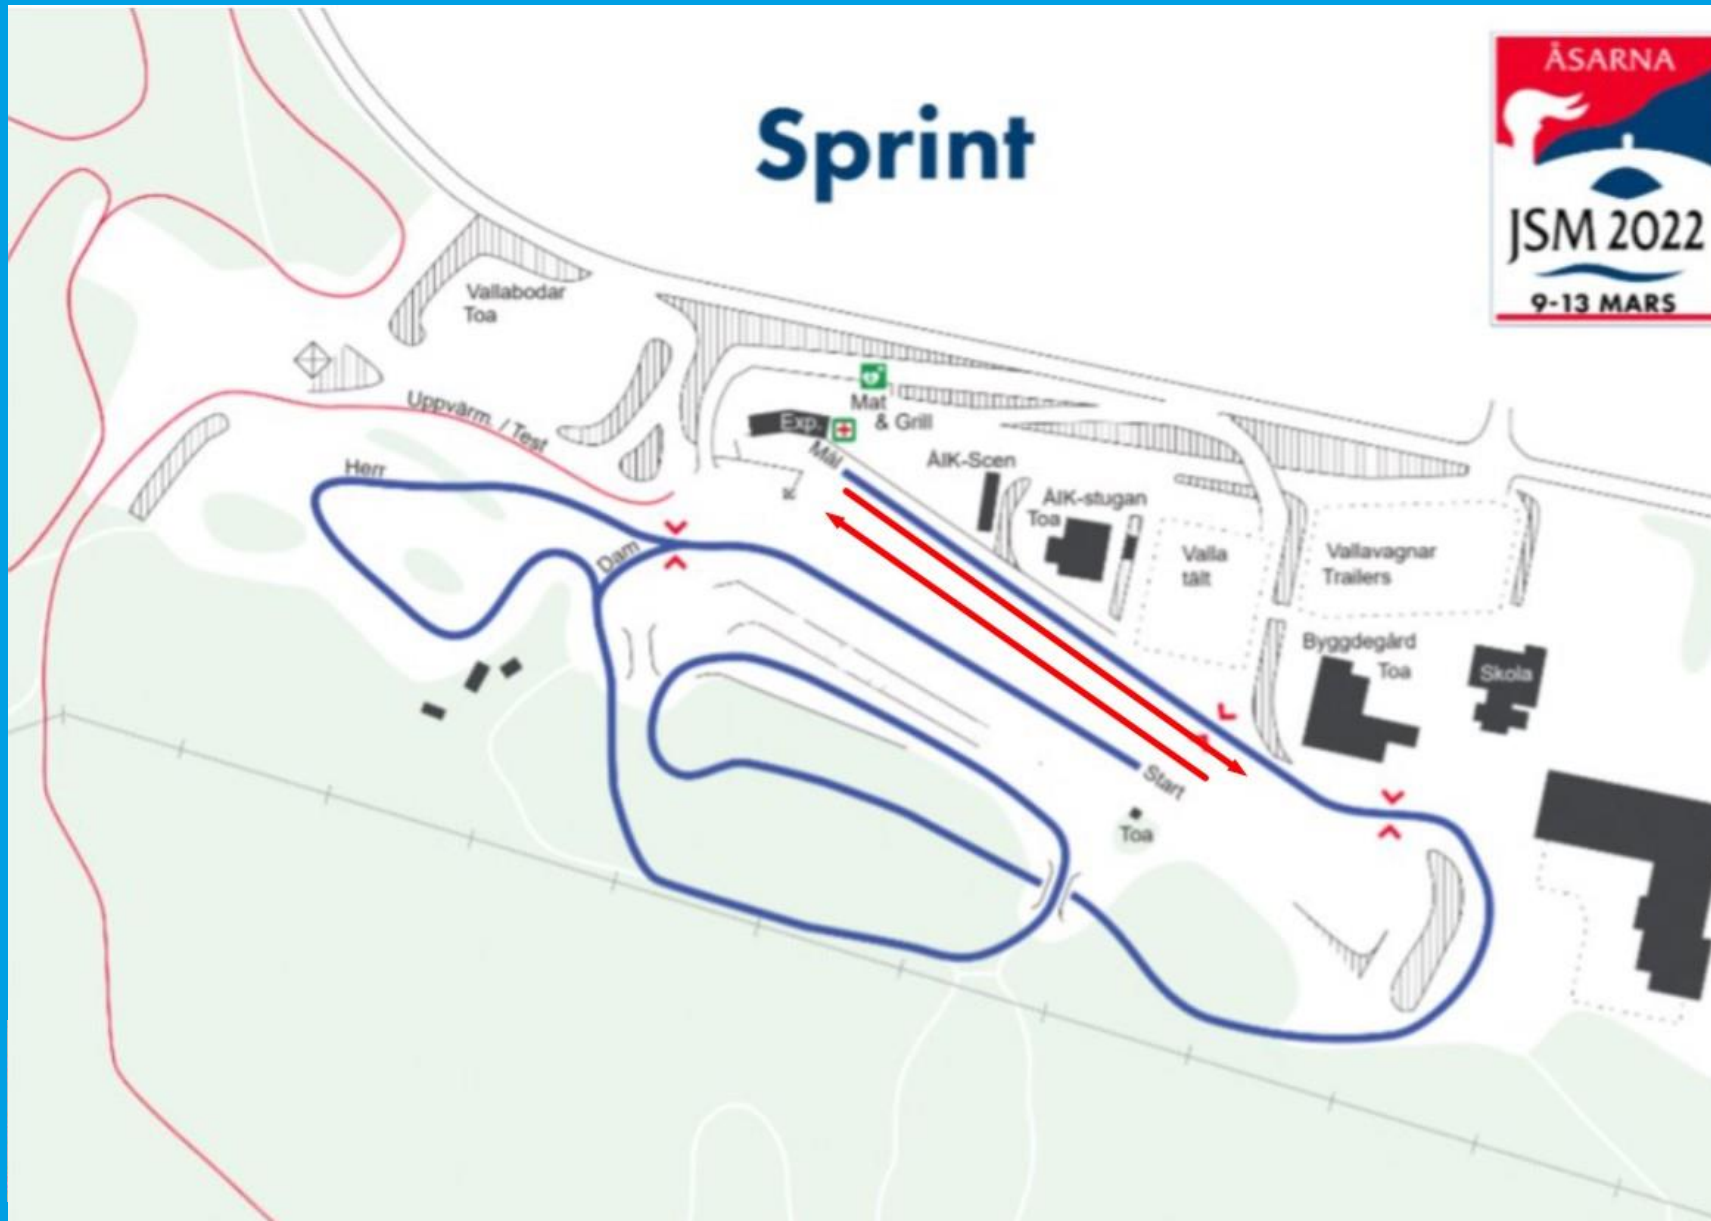

D 17-20: 1,1km

H 17-20: 1,3km

SWEREF 90 TM, RH 2000. Källa: Lantmäteriet <http://www.lantmateriet.se/kartofskrift>

PRESENTATION AV TÄVLINGSBANORNA

— Teknikzoner

UPPVÄRMNING

Sprint

SKIDTESTNING

Sprint

07:30 Testspår öppnar

09:00 Testspår STÄNGER

PROLOG

11:15 Testspår öppnar

11:50 Testspår STÄNGER

DAMFINALER

13:45 Testspår öppnar