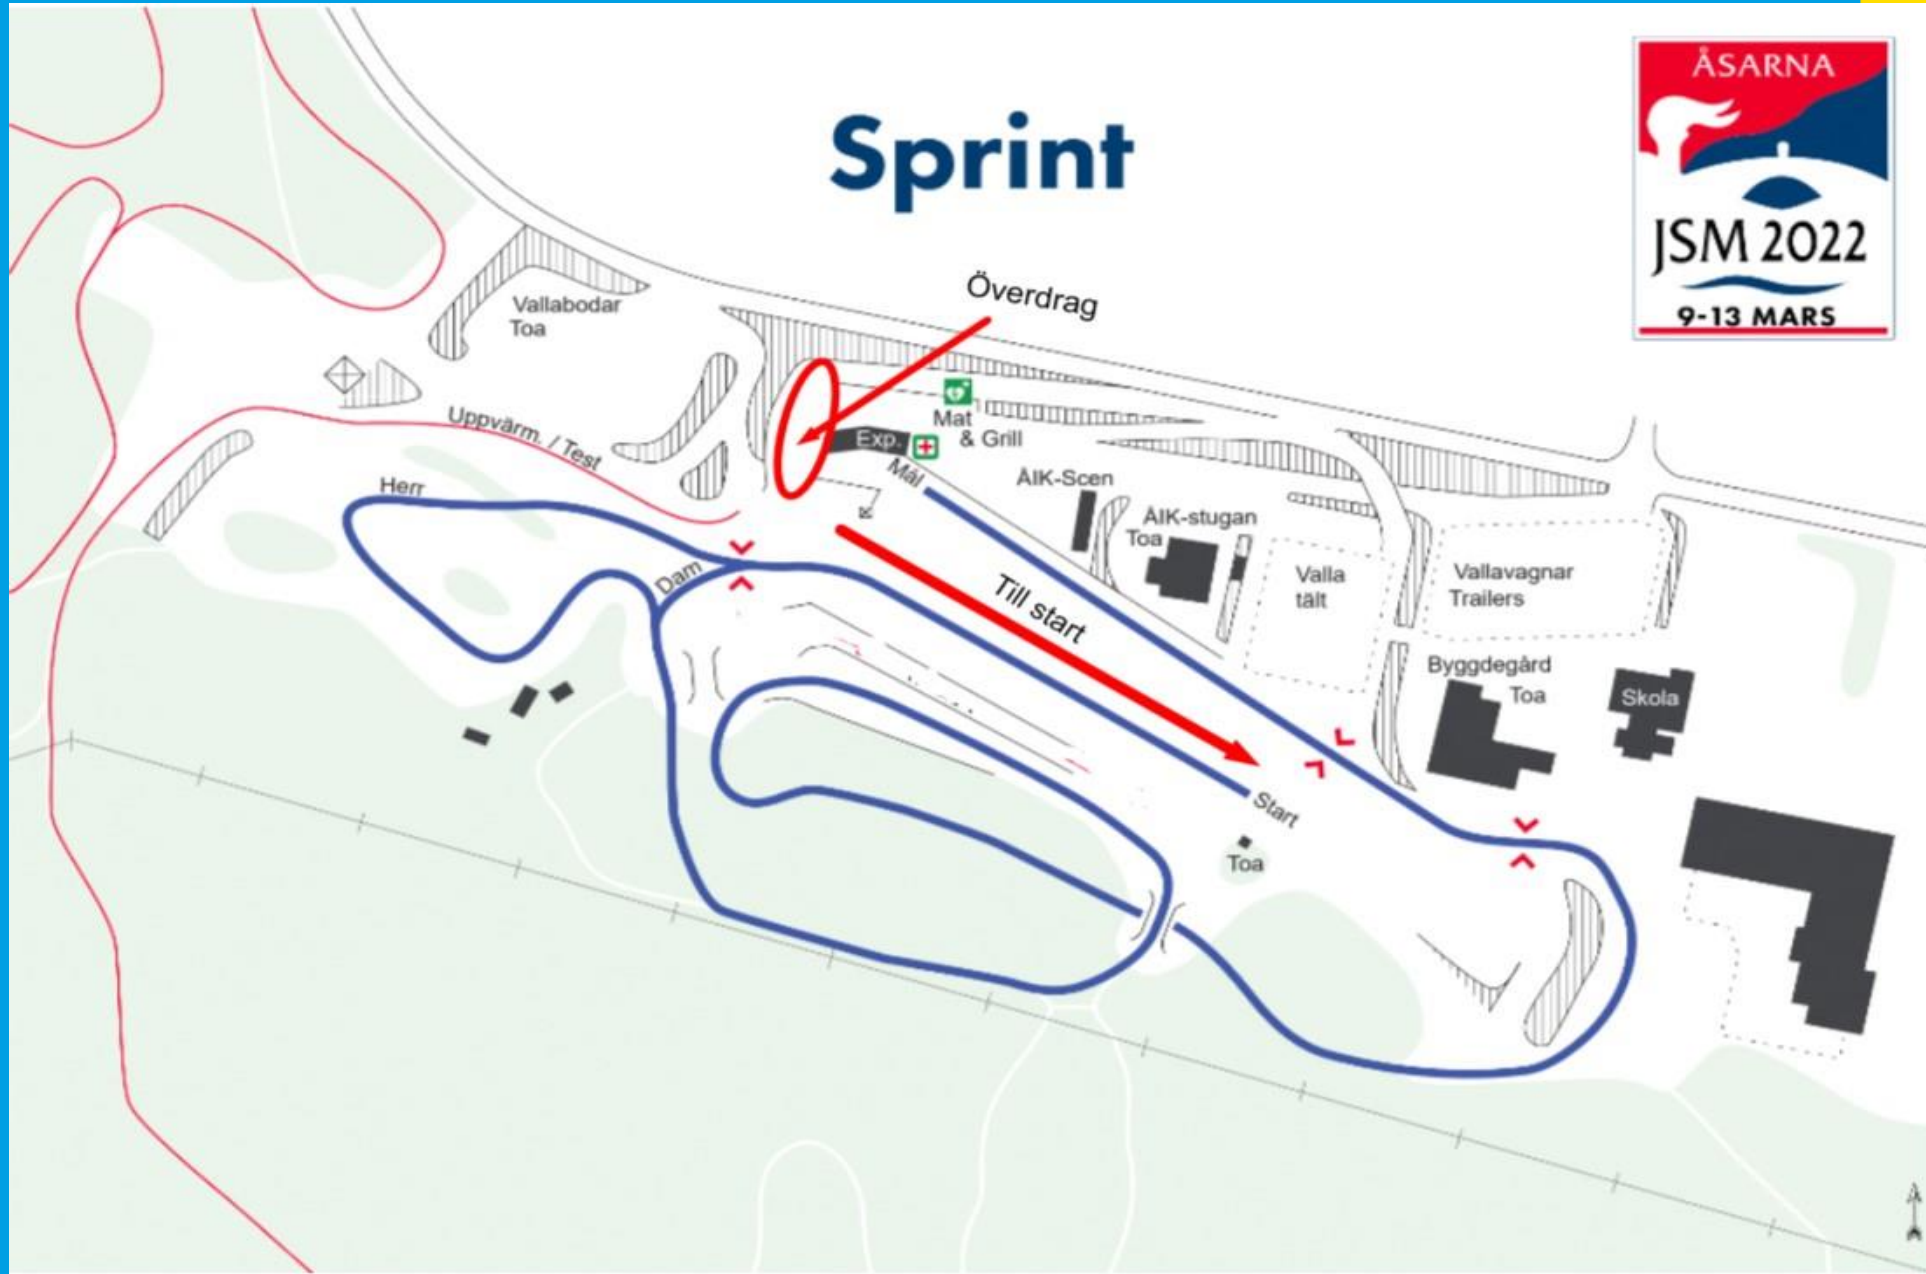

Sprint

VÄDERPROGNOS

Imorgon
10 mar

0° 4°
-6°

☂ 0,0 mm

⇌ 3 m/s ↑
9 m/s

☀ 06.38
17.50

Säker

Dygnets nederbörd räknas från tor 00.00 till fre 00.00.

Tid	Väder	Nederbörd mm	Vind m/s (byvind)	Känns som °C	Luftfuktighet %	Lufttryck hPa	Sikt km
00	-5°	0,0	S ↑ 2 (5)	-9°	77	1027	>50
01	-6°	0,0	S ↑ 3 (6)	-10°	75	1027	>50
02	-6°	0,0	S ↑ 2 (6)	-10°	74	1027	20 – 50
03	-6°	0,0	SO ↙ 1 (5)	-6°	73	1027	10 – 20
04	-6°	0,0	S ↑ 1 (3)	-6°	72	1026	10 – 20
05	-5°	0,0	S ↑ 2 (4)	-9°	71	1025	>50
06	-5°	0,0	SO ↙ 1 (5)	-8°	71	1026	>50
07	-6°	0,0	SO ↙ 2 (5)	-9°	72	1026	10 – 20
08	-5°	0,0	SO ↙ 2 (4)	-8°	69	1026	10 – 20
09	-2°	0,0	S ↑ 1 (5)	-4°	65	1025	>50
10	0°	0,0	S ↑ 2 (5)	-2°	64	1026	20 – 50
11	3°	0,0	SV ↗ 3 (9)	-1°	61	1025	20 – 50
12	3°	0,0	SV ↗ 4 (9)	0°	58	1026	>50
13	4°	0,0	SV ↗ 3 (9)	1°	59	1026	20 – 50
14	4°	0,0	S ↑ 3 (8)	1°	61	1026	20 – 50
15	3°	0,0	S ↑ 3 (7)	0°	64	1026	20 – 50
16	2°	0,0	S ↑ 3 (8)	-1°	70	1026	20 – 50
17	1°	0,0	S ↑ 2 (7)	-2°	75	1026	10 – 20